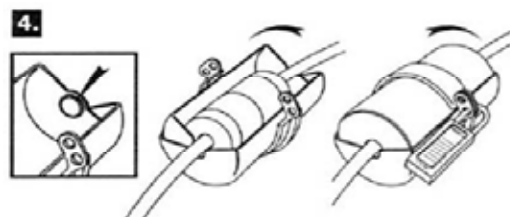

Consignation de prises électriques – 487/488

Le dispositif de consignation de prises électriques permet d'emprisonner la prise de courant afin de prévenir de branchement accidentel.

- ✓ Le dispositif de consignation de prises électriques emprisonne la prise de courant afin d'empêcher tous branchements accidentels
- ✓ Deux tailles de dispositifs pour une meilleure adaptabilité
- ✓ Dispositif de taille compacte facile à stocker
- ✓ Possibilité de verrouiller le dispositif par 2 cadenas de consignation, et plus grâce à un morillon
- ✓ Étiquettes « Danger » permanentes et réinscriptible à haute visibilité en Français, Anglais et Espagnol permettent l'identification de l'employé, de l'équipe de travail ou du département

Les caractéristiques techniques

- Corps en plastique **Xenoy®** thermoplastique
- Résistance à des températures comprises entre -47°C et 177°C
- Résistance aux chocs de températures
- Résistance aux produits chimiques
- Résistance à la corrosion
- Stable face aux U.V
- Fonctionne avec des prises de électrique de 110V, 220V, 550V