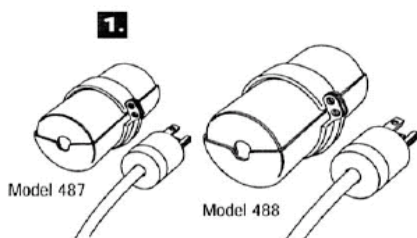

Consignation de prises électriques – 487/488

Le dispositif de consignation de prises électriques permet d'emprisonner la prise de courant afin de prévenir de branchement accidentel.

- ✓ Le dispositif de consignation de prises électriques emprisonne la prise de courant afin d'empêcher tous branchements accidentels
- ✓ Deux tailles de dispositifs pour une meilleure adaptabilité
- ✓ Dispositif de taille compacte facile à stocker
- ✓ Possibilité de verrouiller le dispositif par 2 cadenas de consignation, et plus grâce à un morillon
- ✓ Étiquettes « Danger » permanentes et réinscriptible à haute visibilité en Français, Anglais et Espagnol permettent l'identification de l'employé, de l'équipe de travail ou du département

Les caractéristiques techniques

- Corps en plastique **Xenoy®** thermoplastique
- Résistance à des températures comprises entre -47°C et 177°C
- Résistance aux chocs de températures
- Résistance aux produits chimiques
- Résistance à la corrosion
- Stable face aux U.V
- Fonctionne avec des prises de électrique de 110V, 220V, 550V