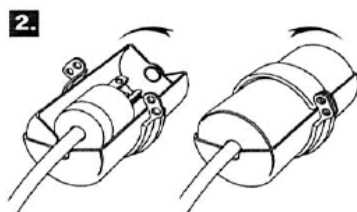

Consignation de prises électriques – 487/488

Le dispositif de consignation de prises électriques permet d'emprisonner la prise de courant afin de prévenir de branchement accidentel.

- ✓ Le dispositif de consignation de prises électriques emprisonne la prise de courant afin d'empêcher tous branchements accidentels
- ✓ Deux tailles de dispositifs pour une meilleure adaptabilité
- ✓ Dispositif de taille compacte facile à stocker
- ✓ Possibilité de verrouiller le dispositif par 2 cadenas de consignation, et plus grâce à un morillon
- ✓ Étiquettes « Danger » permanentes et réinscriptible à haute visibilité en Français, Anglais et Espagnol permettent l'identification de l'employé, de l'équipe de travail ou du département

Les caractéristiques techniques

- Corps en plastique **Xenoy®** thermoplastique
- Résistance à des températures comprises entre -47°C et 177°C
- Résistance aux chocs de températures
- Résistance aux produits chimiques
- Résistance à la corrosion
- Stable face aux U.V
- Fonctionne avec des prises de électrique de 110V, 220V, 550V